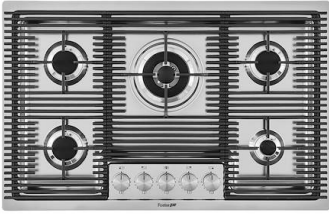

## OPTIONAL ACCESSORIES

**Black grid**  
8100 651

**HDPE Chopping board**  
8657 001

**Stainless steel plate rack**  
8100 201

**White bowl**  
8153 100

## RECOMMENDED PAIRINGS

**Cooker hob Milanello 5F**  
7682 000

**Mixer Tap Omega Plus**  
8497 020